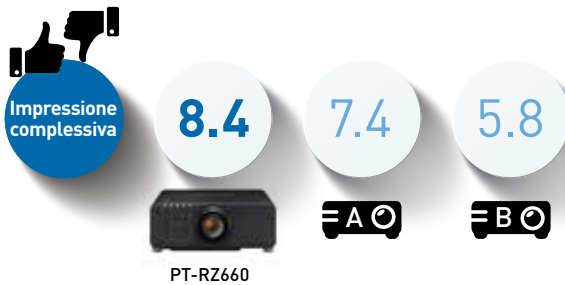

Risultati senza precedenti

Dopo un acceso dibattito, il proiettore PT-RZ660 Panasonic è emerso quale vincitore incontrastato. Come provano i risultati esemplificativi riportati di seguito, ha surclassato nettamente persino i rivali più agguerriti, dimostrando ancora una volta la qualità della nostra tecnologia di proiezione.