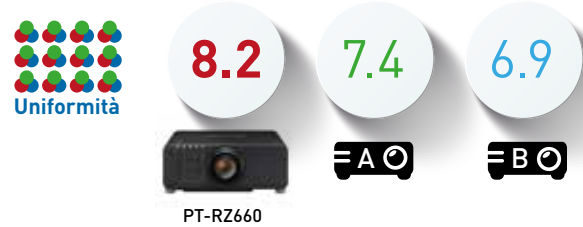

Risultati senza precedenti

Dopo un acceso dibattito, il proiettore PT-RZ660 Panasonic è emerso quale vincitore incontrastato. Come provano i risultati esemplificativi riportati di seguito, ha surclassato nettamente persino i rivali più agguerriti, dimostrando ancora una volta la qualità della nostra tecnologia di proiezione.