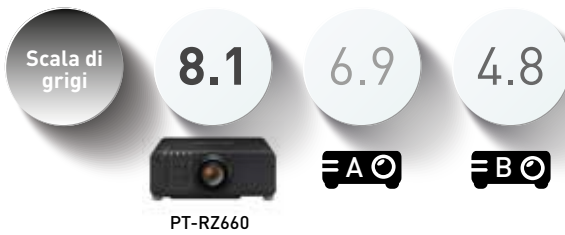

Risultati senza precedenti

Dopo un acceso dibattito, il proiettore PT-RZ660 Panasonic è emerso quale vincitore incontrastato. Come provano i risultati esemplificativi riportati di seguito, ha surclassato nettamente persino i rivali più agguerriti, dimostrando ancora una volta la qualità della nostra tecnologia di proiezione.