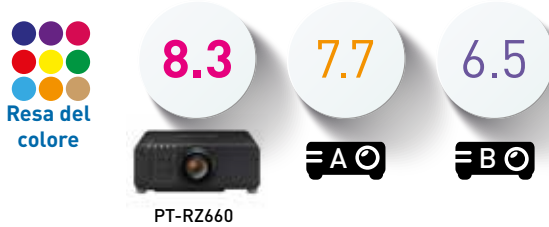

Risultati senza precedenti

Dopo un acceso dibattito, il proiettore PT-RZ660 Panasonic è emerso quale vincitore incontrastato. Come provano i risultati esemplificativi riportati di seguito, ha surclassato nettamente persino i rivali più agguerriti, dimostrando ancora una volta la qualità della nostra tecnologia di proiezione.